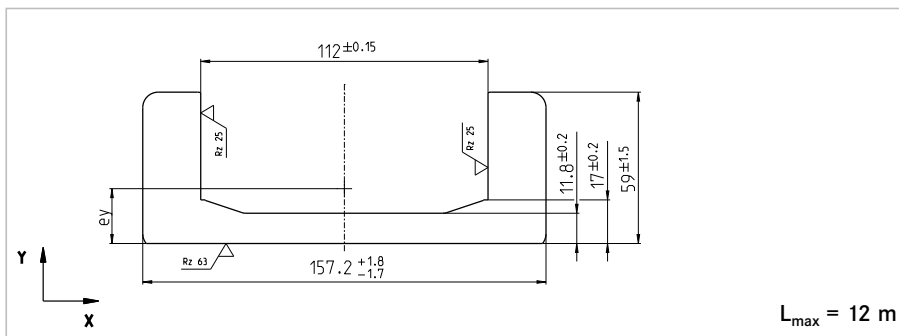

Precision profiles type PR

- All profiles are made from high-quality steel S450 J2 mod., in sandblasted version
- Suitable for WINKEL Bearing system, we deliver all profiles in fixed lengths
- All profiles are fine straightened $\pm 0,3$ mm per meter
- Maximum production length 12 m
- Min clearance between bearing and profile
- Higher load capacity with new NbV-series.
- *Machined profiles according to customer drawings on request*

PR 2 NbV

Artikel-Nr. 113.012.002
Article no.

m	18,3	kg/m
A	23,3	cm ²
I _x	31,0	cm ⁴
W _x	11,7	cm ³
I _y	449,4	cm ⁴
W _y	74,1	cm ³
e _y	1,4	cm

PR 3 NbV

Artikel-Nr. 113.013.002
Article no.

m	25,4	kg/m
A	32,4	cm ²
I _x	75,4	cm ⁴
W _x	22,1	cm ³
I _y	796,2	cm ⁴
W _y	117,6	cm ³
e _y	1,9	cm

WINKEL-Profil | WINKEL profiles

PR 4 NbV

Artikel-Nr. 113.014.002
Article no.

m	32,1	kg/m
A	40,6	cm ²
I _x	126,5	cm ⁴
W _x	31,8	cm ³
I _y	1370,0	cm ⁴
W _y	174,3	cm ³
e _y	2,1	cm

PR 5 NbV

Artikel-Nr. 113.015.002
Article no.

m	38,1	kg/m
A	48,6	cm ²
I _x	173,5	cm ⁴
W _x	39,7	cm ³
I _y	1995,6	cm ⁴
W _y	228,1	cm ³
e _y	2,2	cm

PR 6 NbV

Artikel-Nr. 113.016.002
Article no.

m	47,1	kg/m
A	59,9	cm ²
I _x	230,5	cm ⁴
W _x	47,6	cm ³
I _y	3144,4	cm ⁴
W _y	312,1	cm ³
e _y	2,3	cm