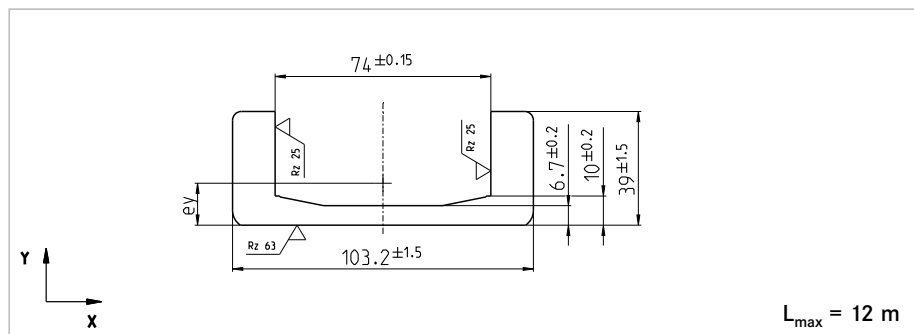

Precision profiles type PR

- All profiles are made from high-quality steel S450 J2 mod., in sandblasted version
- Suitable for WINKEL Bearing system, we deliver all profiles in fixed lengths
- All profiles are fine straightened $\pm 0,3$ mm per meter
- Maximum production length 12 m
- Min clearance between bearing and profile
- Higher load capacity with new NbV-series.
- *Machined profiles according to customer drawings on request*

PR 0 NbV

Artikel-Nr. 113.010.002
Article no.

m	9,4	kg/m
A	11,9	cm ²
I _x	13,2	cm ⁴
W _x	5,6	cm ³
I _y	125,5	cm ⁴
W _y	29,0	cm ³
e _y	1,2	cm

PR 1 NbV

Artikel-Nr. 113.011.002
Article no.

m	13,4	kg/m
A	16,8	cm ²
I _x	23,5	cm ⁴
W _x	9,2	cm ³
I _y	250,7	cm ⁴
W _y	48,6	cm ³
e _y	1,4	cm

WINKEL-Profil | WINKEL profiles

PR 4 NbV

Artikel-Nr. 113.014.002
Article no.

m	32,1	kg/m
A	40,6	cm ²
I _x	126,5	cm ⁴
W _x	31,8	cm ³
I _y	1370,0	cm ⁴
W _y	174,3	cm ³
e _y	2,1	cm

PR 5 NbV

Artikel-Nr. 113.015.002
Article no.

m	38,1	kg/m
A	48,6	cm ²
I _x	173,5	cm ⁴
W _x	39,7	cm ³
I _y	1995,6	cm ⁴
W _y	228,1	cm ³
e _y	2,2	cm

PR 6 NbV

Artikel-Nr. 113.016.002
Article no.

m	47,1	kg/m
A	59,9	cm ²
I _x	230,5	cm ⁴
W _x	47,6	cm ³
I _y	3144,4	cm ⁴
W _y	312,1	cm ³
e _y	2,3	cm