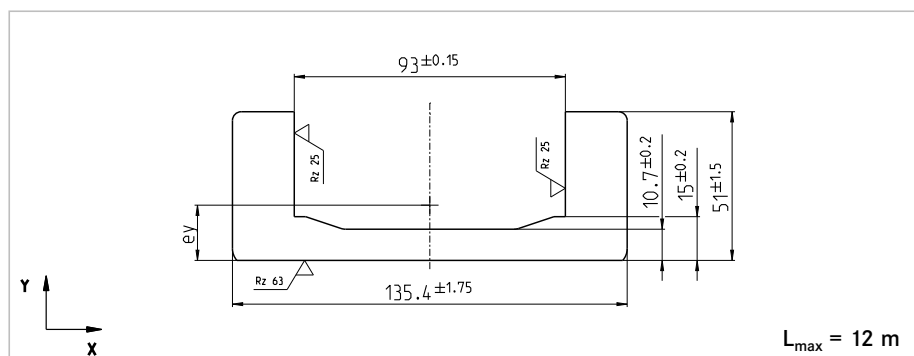

Precision profiles type PR

- All profiles are made from high-quality steel S450 J2 mod., in sandblasted version
- Suitable for WINKEL Bearing system, we deliver all profiles in fixed lengths
- All profiles are fine straightened $\pm 0,3$ mm per meter
- Maximum production length 12 m
- Min clearance between bearing and profile
- Higher load capacity with new NbV-series.
- *Machined profiles according to customer drawings on request*

PR 2 NbV

Artikel-Nr. 113.012.002
Article no.

m	18,3	kg/m
A	23,3	cm ²
I _x	31,0	cm ⁴
W _x	11,7	cm ³
I _y	449,4	cm ⁴
W _y	74,1	cm ³
e _y	1,4	cm

PR 3 NbV

Artikel-Nr. 113.013.002
Article no.

m	25,4	kg/m
A	32,4	cm ²
I _x	75,4	cm ⁴
W _x	22,1	cm ³
I _y	796,2	cm ⁴
W _y	117,6	cm ³
e _y	1,9	cm

WINKEL-Profil | WINKEL profiles

PR 4 NbV

Artikel-Nr. 113.014.002
Article no.

m	32,1	kg/m
A	40,6	cm ²
I _x	126,5	cm ⁴
W _x	31,8	cm ³
I _y	1370,0	cm ⁴
W _y	174,3	cm ³
e _y	2,1	cm

PR 5 NbV

Artikel-Nr. 113.015.002
Article no.

m	38,1	kg/m
A	48,6	cm ²
I _x	173,5	cm ⁴
W _x	39,7	cm ³
I _y	1995,6	cm ⁴
W _y	228,1	cm ³
e _y	2,2	cm

PR 6 NbV

Artikel-Nr. 113.016.002
Article no.

m	47,1	kg/m
A	59,9	cm ²
I _x	230,5	cm ⁴
W _x	47,6	cm ³
I _y	3144,4	cm ⁴
W _y	312,1	cm ³
e _y	2,3	cm