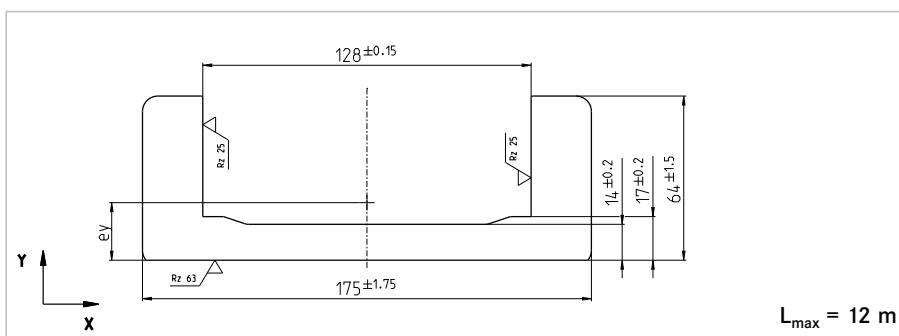

Precision profiles type PR

- All profiles are made from high-quality steel S450 J2 mod., in sandblasted version
- Suitable for WINKEL Bearing system, we deliver all profiles in fixed lengths
- All profiles are fine straightened $\pm 0,3$ mm per meter
- Maximum production length 12 m
- Min clearance between bearing and profile
- Higher load capacity with new NbV-series.
- *Machined profiles according to customer drawings on request*

WINKEL-Profil | WINKEL profiles

PR 4 NbV

Artikel-Nr. 113.014.002
Article no.

m	32,1	kg/m
A	40,6	cm ²
I _x	126,5	cm ⁴
W _x	31,8	cm ³
I _y	1370,0	cm ⁴
W _y	174,3	cm ³
e _y	2,1	cm

PR 5 NbV

Artikel-Nr. 113.015.002
Article no.

m	38,1	kg/m
A	48,6	cm ²
I _x	173,5	cm ⁴
W _x	39,7	cm ³
I _y	1995,6	cm ⁴
W _y	228,1	cm ³
e _y	2,2	cm

PR 6 NbV

Artikel-Nr. 113.016.002
Article no.

m	47,1	kg/m
A	59,9	cm ²
I _x	230,5	cm ⁴
W _x	47,6	cm ³
I _y	3144,4	cm ⁴
W _y	312,1	cm ³
e _y	2,3	cm