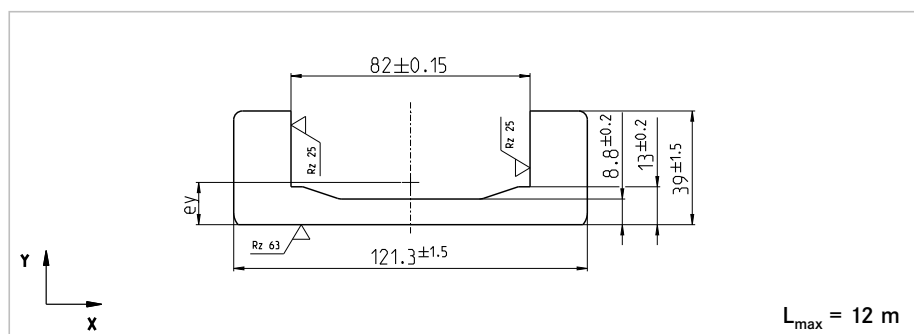

Precision profiles type PR

- All profiles are made from high-quality steel S450 J2 mod., in sandblasted version
- Suitable for WINKEL Bearing system, we deliver all profiles in fixed lengths
- All profiles are fine straightened $\pm 0,3$ mm per meter
- Maximum production length 12 m
- Min clearance between bearing and profile
- Higher load capacity with new NbV-series.
- *Machined profiles according to customer drawings on request*

PR 0 NbV

Artikel-Nr. 113.010.002
Article no.

m	9,4	kg/m
A	11,9	cm ²
I _x	13,2	cm ⁴
W _x	5,6	cm ³
I _y	125,5	cm ⁴
W _y	29,0	cm ³
e _y	1,2	cm

PR 1 NbV

Artikel-Nr. 113.011.002
Article no.

m	13,4	kg/m
A	16,8	cm ²
I _x	23,5	cm ⁴
W _x	9,2	cm ³
I _y	250,7	cm ⁴
W _y	48,6	cm ³
e _y	1,4	cm

PR 2 NbV

Artikel-Nr. 113.012.002
Article no.

m	18,3	kg/m
A	23,3	cm ²
I _x	31,0	cm ⁴
W _x	11,7	cm ³
I _y	449,4	cm ⁴
W _y	74,1	cm ³
e _y	1,4	cm

PR 3 NbV

Artikel-Nr. 113.013.002
Article no.

m	25,4	kg/m
A	32,4	cm ²
I _x	75,4	cm ⁴
W _x	22,1	cm ³
I _y	796,2	cm ⁴
W _y	117,6	cm ³
e _y	1,9	cm

WINKEL-Profil | WINKEL profiles

PR 4 NbV

Artikel-Nr. 113.014.002
Article no.

m	32,1	kg/m
A	40,6	cm ²
I _x	126,5	cm ⁴
W _x	31,8	cm ³
I _y	1370,0	cm ⁴
W _y	174,3	cm ³
e _y	2,1	cm

PR 5 NbV

Artikel-Nr. 113.015.002
Article no.