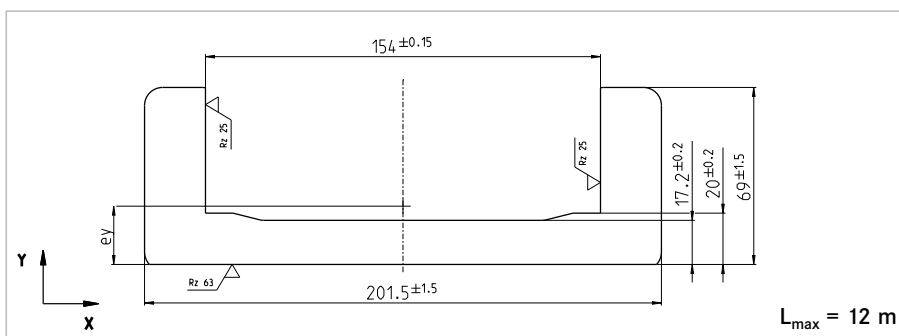

Precision profiles type PR

- All profiles are made from high-quality steel S450 J2 mod., in sandblasted version
- Suitable for WINKEL Bearing system, we deliver all profiles in fixed lengths
- All profiles are fine straightened $\pm 0,3$ mm per meter
- Maximum production length 12 m
- Min clearance between bearing and profile
- Higher load capacity with new NbV-series.
- *Machined profiles according to customer drawings on request*

WINKEL-Profil | WINKEL profiles

PR 4 NbV

Artikel-Nr. 113.014.002
Article no.

m	32,1	kg/m
A	40,6	cm ²
I _x	126,5	cm ⁴
W _x	31,8	cm ³
I _y	1370,0	cm ⁴
W _y	174,3	cm ³
e _y	2,1	cm

PR 5 NbV

Artikel-Nr. 113.015.002
Article no.

m	38,1	kg/m
A	48,6	cm ²
I _x	173,5	cm ⁴
W _x	39,7	cm ³
I _y	1995,6	cm ⁴
W _y	228,1	cm ³
e _y	2,2	cm

PR 6 NbV

Artikel-Nr. 113.016.002
Article no.

m	47,1	kg/m
A	59,9	cm ²
I _x	230,5	cm ⁴
W _x	47,6	cm ³
I _y	3144,4	cm ⁴
W _y	312,1	cm ³
e _y	2,3	cm