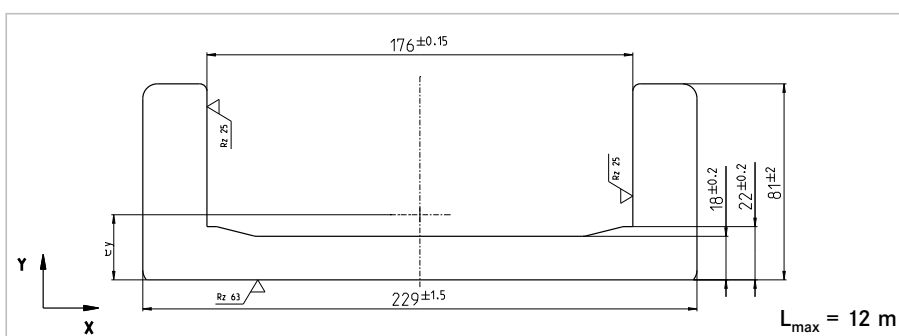

PR 7® NbV

Artikel-Nr. 113.017.002
Article no.

m	59,1	kg/m
A	75,3	cm²
I_x	419,1	cm⁴
W_x	77,5	cm³
I_y	5279,5	cm⁴
W_y	461,1	cm³
e_y	2,7	cm