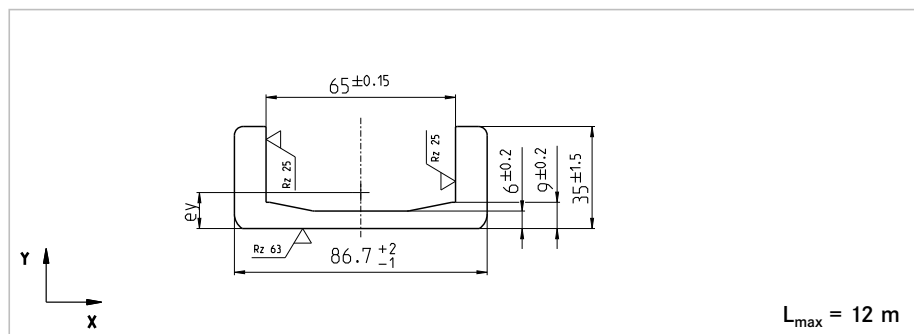

PR 0 NbV

Artikel-Nr. 113.010.002
Article no.

m	9,4	kg/m
A	11,9	cm²
I_x	13,2	cm⁴
W_x	5,6	cm³
I_y	125,5	cm⁴
W_y	29,0	cm³
e_y	1,2	cm